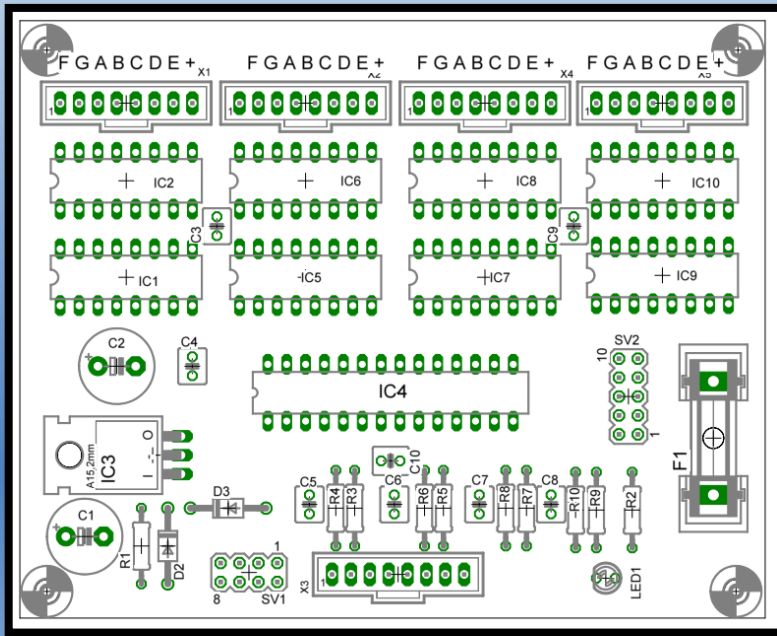

**Segmente auf Grundplatte montiert/
segments mounted on main board**

www.bauplan-master.de

bauplan-master

Modellbaupläne und mehr.

**Handelsübliche LED Streifen kürzen /
cut customary LED stripes**

www.bauplan-master.de

bauplan-master

Modellbaupläne und mehr.

**Litzen ablängen und an LED-Streifen anlöten/
cut-off litz wires and soldering to the LED stripe**

www.bauplan-master.de

bauplan-master

Modellbaupläne und mehr.

Leiterplatte nach Bestückplan und Stückliste löten/ soldering printed circuit board (PCB) according to component placement specification and bill of materials (BOM)

www.bauplan-master.de

bauplan-master

Modellbaupläne und mehr.

Litzen an Lötleiste löten / soldering litz wires to soldering connector

www.bauplan-master.de

bauplan-master

Modellbaupläne und mehr.

www.bauplan-master.de

bauplan-master

Modellbaupläne und mehr.

Erste Leucht-Tests/ first light-checks

www.bauplan-master.de

bauplan-master

Modellbaupläne und mehr.

**Schaltpult mit Druckknöpfen zur Steuerung der Ziffern/
switchboard with press-buttons to control the numerals**