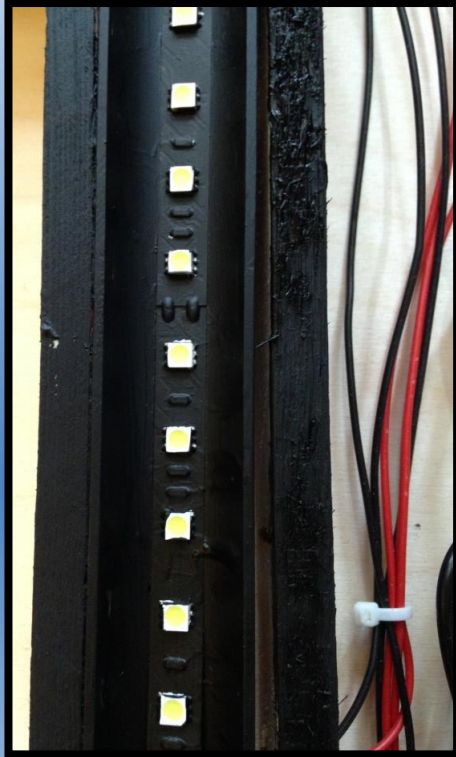

bauplan-master

Modellbaupläne und mehr.

**Litzen ablängen und an LED-Streifen anlöten/
cut-off litz wires and soldering to the LED stripe**

www.bauplan-master.de

bauplan-master

Modellbaupläne und mehr.

Leiterplatte nach Bestückplan und Stückliste löten/ soldering printed circuit board (PCB) according to component placement specification and bill of materials (BOM)

www.bauplan-master.de

bauplan-master

Modellbaupläne und mehr.

www.bauplan-master.de

bauplan-master

Modellbaupläne und mehr.

**Leuchtkammern mit schwarzer
Farbe verdunkeln /
black out lamp compartments with
black colour**