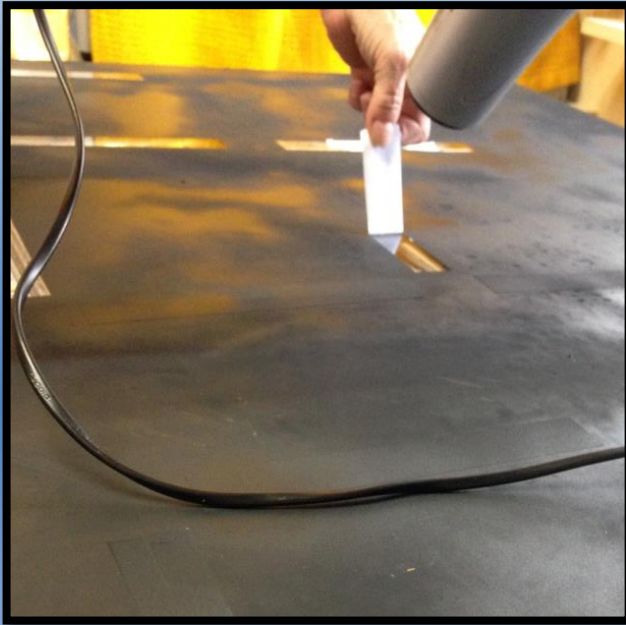

www.bauplan-master.de

bauplan-master

Modellbaupläne und mehr.

**Streifen abziehen und Frontplatte befestigen/
peel stripes and fix the front plate**